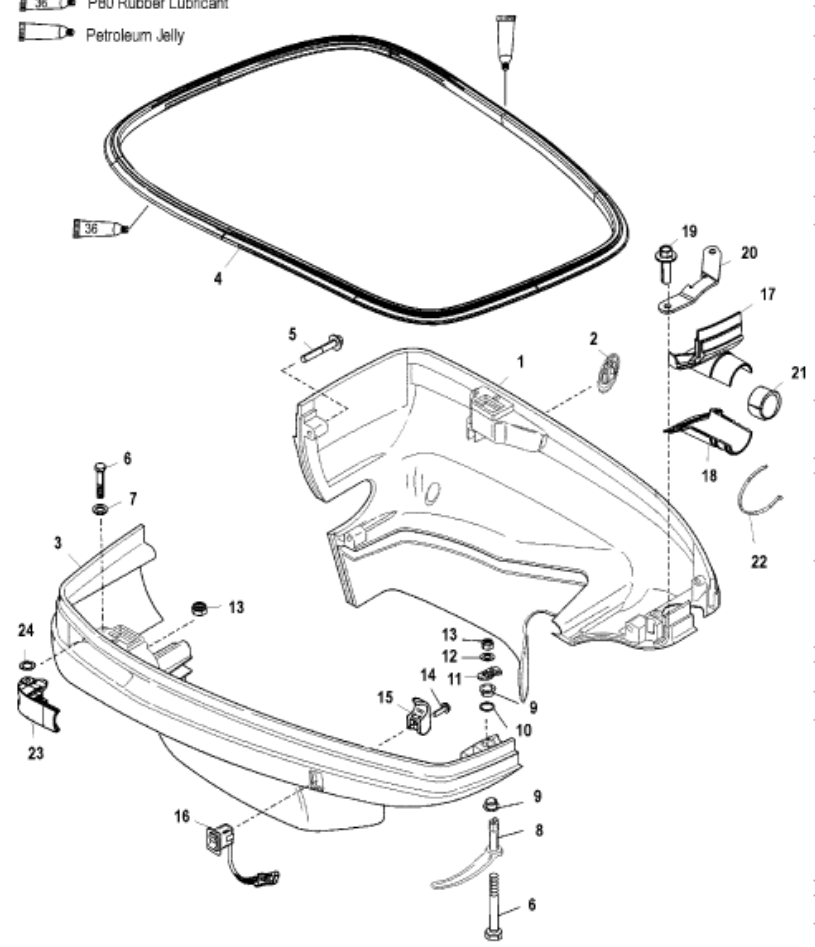

36 P80 Rubber Lubricant  
 Petroleum Jelly

1472

Parts List

Ref	Class	Part	Description	Qty	Comment	Footnote
1	113	850302A	1 BOTTOM COWL	1	(PORT)	
2		854367	1 PLUG	1		
3	113	850301A	1 BOTTOM COWL	1	(STBD.)	
4		825318	3 SEAL	2		
5	10	821300	40 SCREW (M6 X 40)	4		
6	10	824868	SCREW (M6 X 1 X 75)	3		
7	12	29245	WASHER	2		
8		850684F	1 FRONT HANDLE	1		
9	23	33589	1 BUSHING	2		
10	25	48462	1 O RING	1		
11		821942	3 PAWL	1		
12	12	69057	WASHER	1		
13	11	40136	6 NUT	3		
14	10	821428	1 SCREW (10-16 X .625)	1		
15	54	822873	CLIP	1		
16	87	856990	1 SWITCH ASSEMBLY	1		
17	54	859359A	2 CLAMP (UPPER)	1		
18		NSS	CLAMP (LOWER)	1		
19	10	821300	12 SCREW (M6 X 12)	2		
20		NSS	STRAP	1		
21		859343	FOAM	1		
22	54	850181	2 STA STRAP (11-1/2 IN.)	2		
23		852361T	1 COWL HANDLE	2		
24	13	29402	2 WAVE WASHER	2		